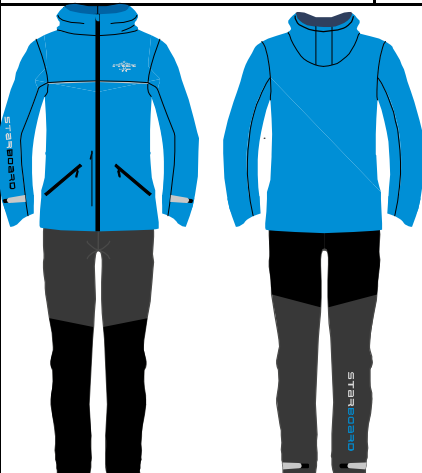

M	4260572492450
L	4260572492467
XL	4260572492474
XXL	4260572492481

SUP Suit Element HD Men   Parrot/new york/black   S   4260572492498   **999 €**