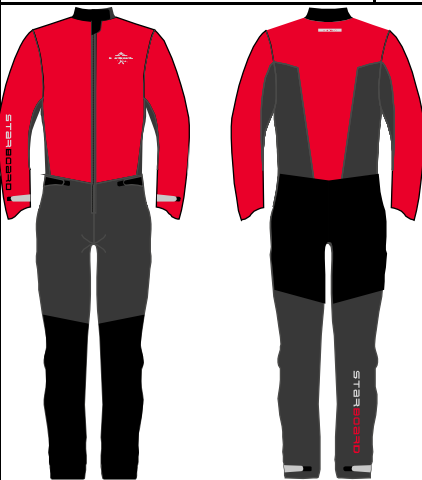

M	4260572492405
L	4260572492412
XL	4260572492429
XXL	4260572492436

SUP Suit HD ALLSTAR   Rosso/New York/Black   S   4260572492443   **729 €**