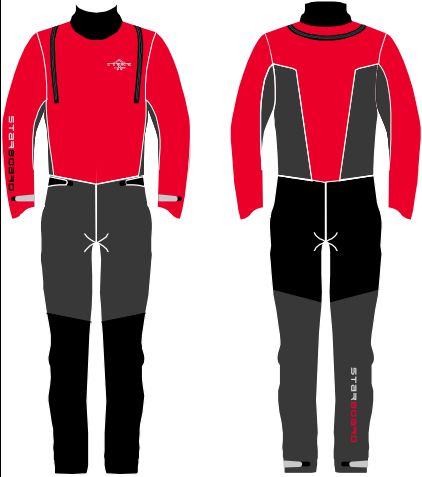

ST	4260572492252
MT	4260572492269
LT	4260572492276
XLT	4260572492283

**499 €**

**BLEND Women** **Babylon** **XS** **4260572492290** **499 €**

S	4260572492306
M	4260572492313
L	4260572492320
XL	4260572492337
XXL	4260572492344

ST	4260572492351
MT	4260572492368
LT	4260572492375
XLT	4260572492382

**499 €**

**Scarf**

**Scarf** **black** **one size** **4260572490555** **19 €**

Modell                      Farbe                      Größe                      EAN Code                      UVP

**SUP Suit HD**

SUP Suit HD PRO                      Rosso/New York/Black                      S                      4260572492399                      **749 €**

M	4260572492405
L	4260572492412
XL	4260572492429
XXL	4260572492436