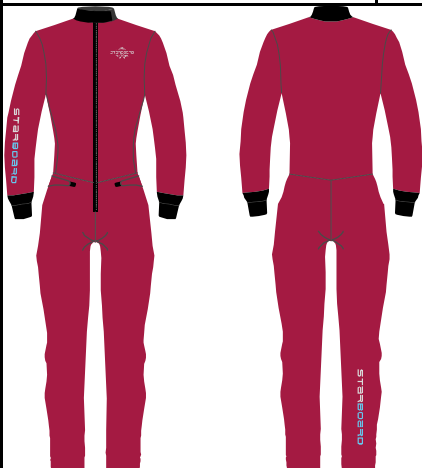

<b>BLEND Men</b>	Orbita	S	4260572492092	<b>499 €</b>
		M	4260572492108	
		L	4260572492115	
		XL	4260572492122	
		XXL	4260572492139	
		ST	4260572492146	<b>499 €</b>
		MT	4260572492153	
		LT	4260572492160	
		XLT	4260572492177	
		XXLT	4260572492184	

**Modell** **Farbe** **Größe** **EAN Code** **UVP**

**SUP Suit BLEND Women**

**BLEND Women** **Cityscape** **XS** **4260572492191** **499 €**

S	4260572492207
M	4260572492214
L	4260572492221
XL	4260572492238
XXL	4260572492245

ST	4260572492252
MT	4260572492269
LT	4260572492276
XLT	4260572492283

**499 €**

**BLEND Women** **Babylon** **XS** **4260572492290** **499 €**

S	4260572492306
M	4260572492313
L	4260572492320
XL	4260572492337
XXL	4260572492344

ST	4260572492351
MT	4260572492368
LT	4260572492375
XLT	4260572492382

**499 €**

**Scarf**

**Scarf** **black** **one size** **4260572490555** **19 €**

Modell                      Farbe                      Größe                      EAN Code                      UVP